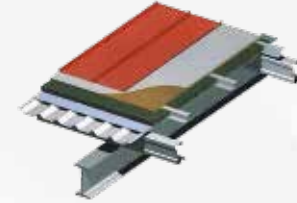

KLASİK YALITIMLI KENET ÇATI